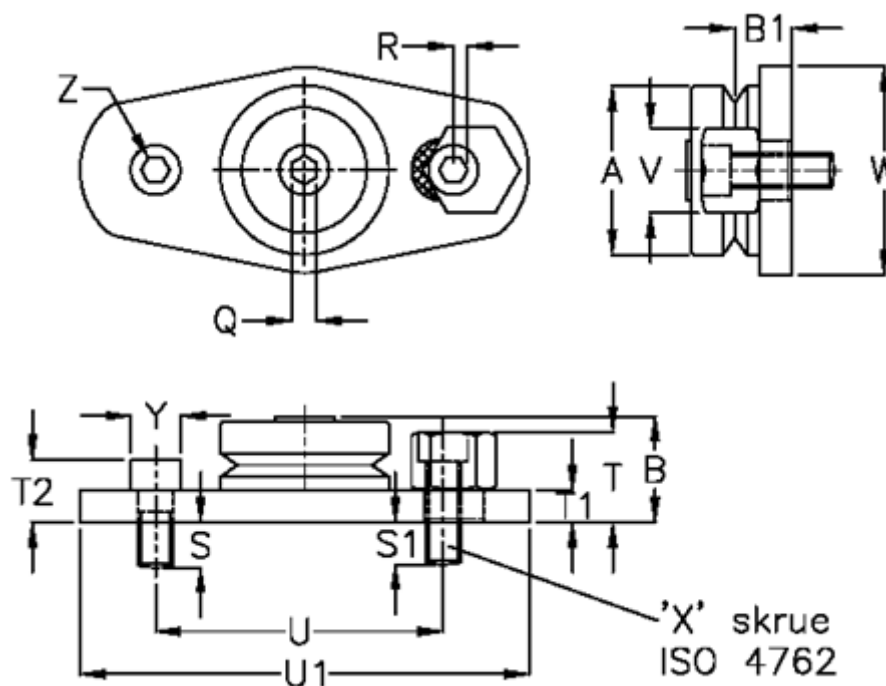

Varenummer: 057153301324
 Beskrivelse: HEPCO GV3 leje BHJ 13 DENS
 Standart til blindhuls montering

Mål

a = 12.7	T1 = 3.75	Y = 5.5
B = 10.1	T2 = 6.75	Z = 8
B1 = 5.47	U = 30.0	
Q = 1.5	U1 = 47.5	
R = 1.0	V = 8	
S = 6.25	vægt kg/1000 = 0	
S1 = 6.6	W = 20.0	
T = 8.5	X = M3	